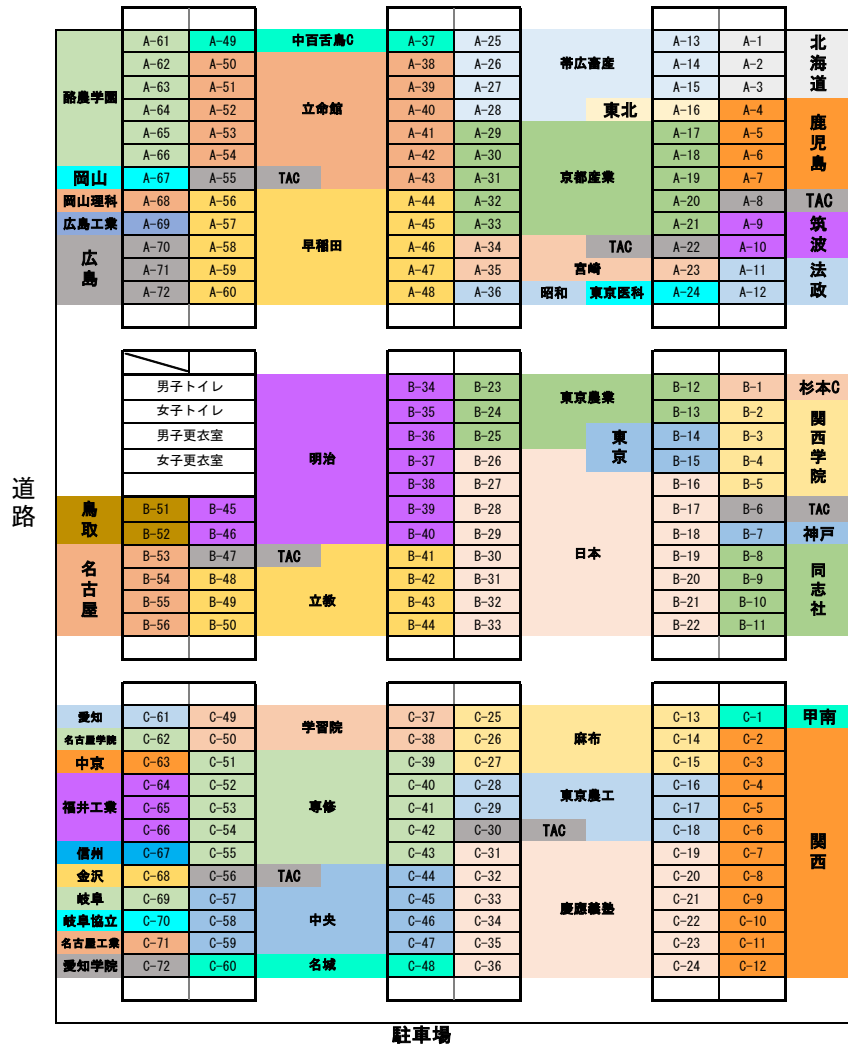

# 馬房割

2022/10/24

## 全日本学生馬術大会入厩頭

大学名	入厩頭数	大学名	入厩頭数
酪農学園大学	6	関西学院大学	4
帯広畜産大学	7	関西大学	11
東北大学	1	杉本キャンパス	1
北海道大学	3	中百舌島キャンパス	2
慶應義塾大学	12	京都産業大学	10
学習院大学	4	甲南大学	1
筑波大学	2	同志社大学	4
東京医科大学	1	神戸大学	1
麻布大学	6	立命館大学	11
専修大学	10	鳥取大学	2
早稲田大学	10	広島大学	3
法政大学	2	広島工業大学	1
昭和大学	1	岡山理科大学	1
東京農業大学	5	岡山大学	1
明治大学	9	鹿児島大学	4
立教大学	7	宮崎大学	3
中央大学	7	合計	193
東京農工大学	5		
日本大学	15		
東京大学	2		
愛知学院大学	1		
愛知大学	1		
岐阜協立大学	1		
岐阜大学	1		
金沢大学	1		
信州大学	1		
中京大学	1		
福井工業大学	3		
名古屋学院大学	1		
名古屋工業大学	1		
名古屋大学	4		
名城大学	2		

### 注意事項

1. 新型コロナウイルス感染対策として、タックルームは荷物収納のみの利用とし、タックルーム内に長時間滞在しないこととする。(テーブルやベンチなどをタックルーム内に設置しない)
2. 各大学に割り当てられた馬房と蹄洗場は、各大学の責任において退厩作業を実施すること。
3. 退厩作業に不備があった大学は、今年1年間、馬房割に関する要望や都合を一切考慮しないものとする。
4. 使用や退厩においては、学馬連幹事の指示を遵守すること。