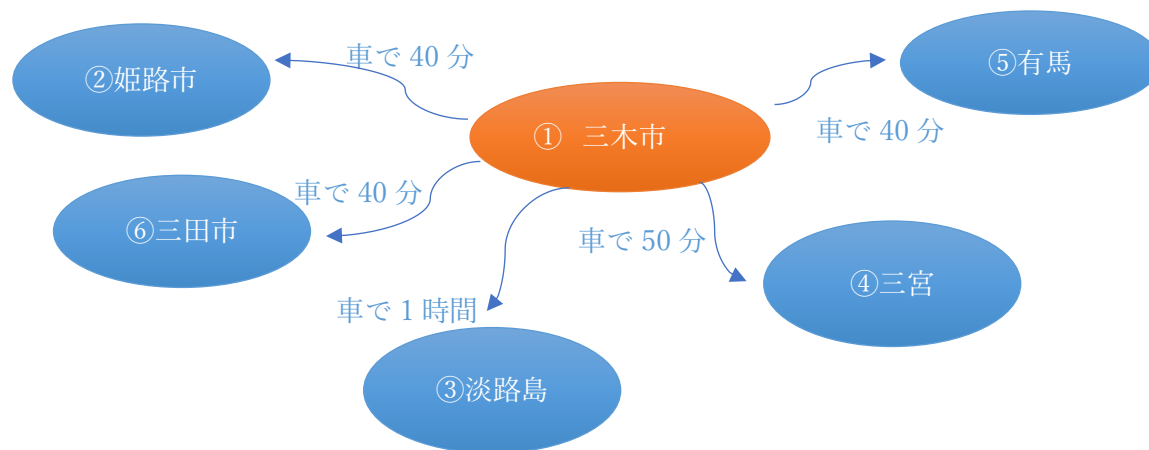

【観光地・宿泊施設まとめ】

※「所要時間」はすべて三木ホースランドパークから

※コロナウイルス等で実施していない場合があります。ご自身でご確認をお願いいたします。

① 三木市

(観光地)

名称・電話番号	特徴	場所	所要時間
三木金物まつり (0794-82-2000)	展示やバザーあり 11/5(土)、11/6(日)	三木山総合公園（兵庫県三木市 福井 2475-5）・周辺会場	道の駅みきから送 迎バスで10分 (他の場所からも送 迎バスあり)
ネスタリゾート神戸 (0570-00-5000)	テーマパーク	兵庫県三木市細川町垂穂 894- 60	車で20分、電車で1 時間40分
ハーブ工房みきヴェル デ(0794-60-4025)	香水づくり、野菜 狩り	兵庫県三木市別所町西這田1丁 目 397-1	車で7分、電車で35 分
伽耶院 (0794-87-3906)	お寺	兵庫県三木市志染町大谷 410	車で20分、電車で1 時間20分
天然温泉 湯庵 (0794-86-1126)	日帰り温泉	兵庫県三木市別所町西這田 566- 2	車で9分

(宿)

名称・電話番号	特徴	場所	所要時間
アーバンホテル三木 (0794-86-6636)	きれいなビジネス ホテル	兵庫県三木市末広 3-1-15	車で7分、バスで30 分
ネスタリゾート神戸 (0570-00-5000)	テーマパーク内ホ テル 家族連れ◎	兵庫県三木市細川町垂穂 89 4-60	車で20分、電車で1 時間40分
ホテルルートイン小野 (050-5847-7777)	朝食バイキング	兵庫県小野市敷地町 1503 -1	車で20分、電車で1 時間